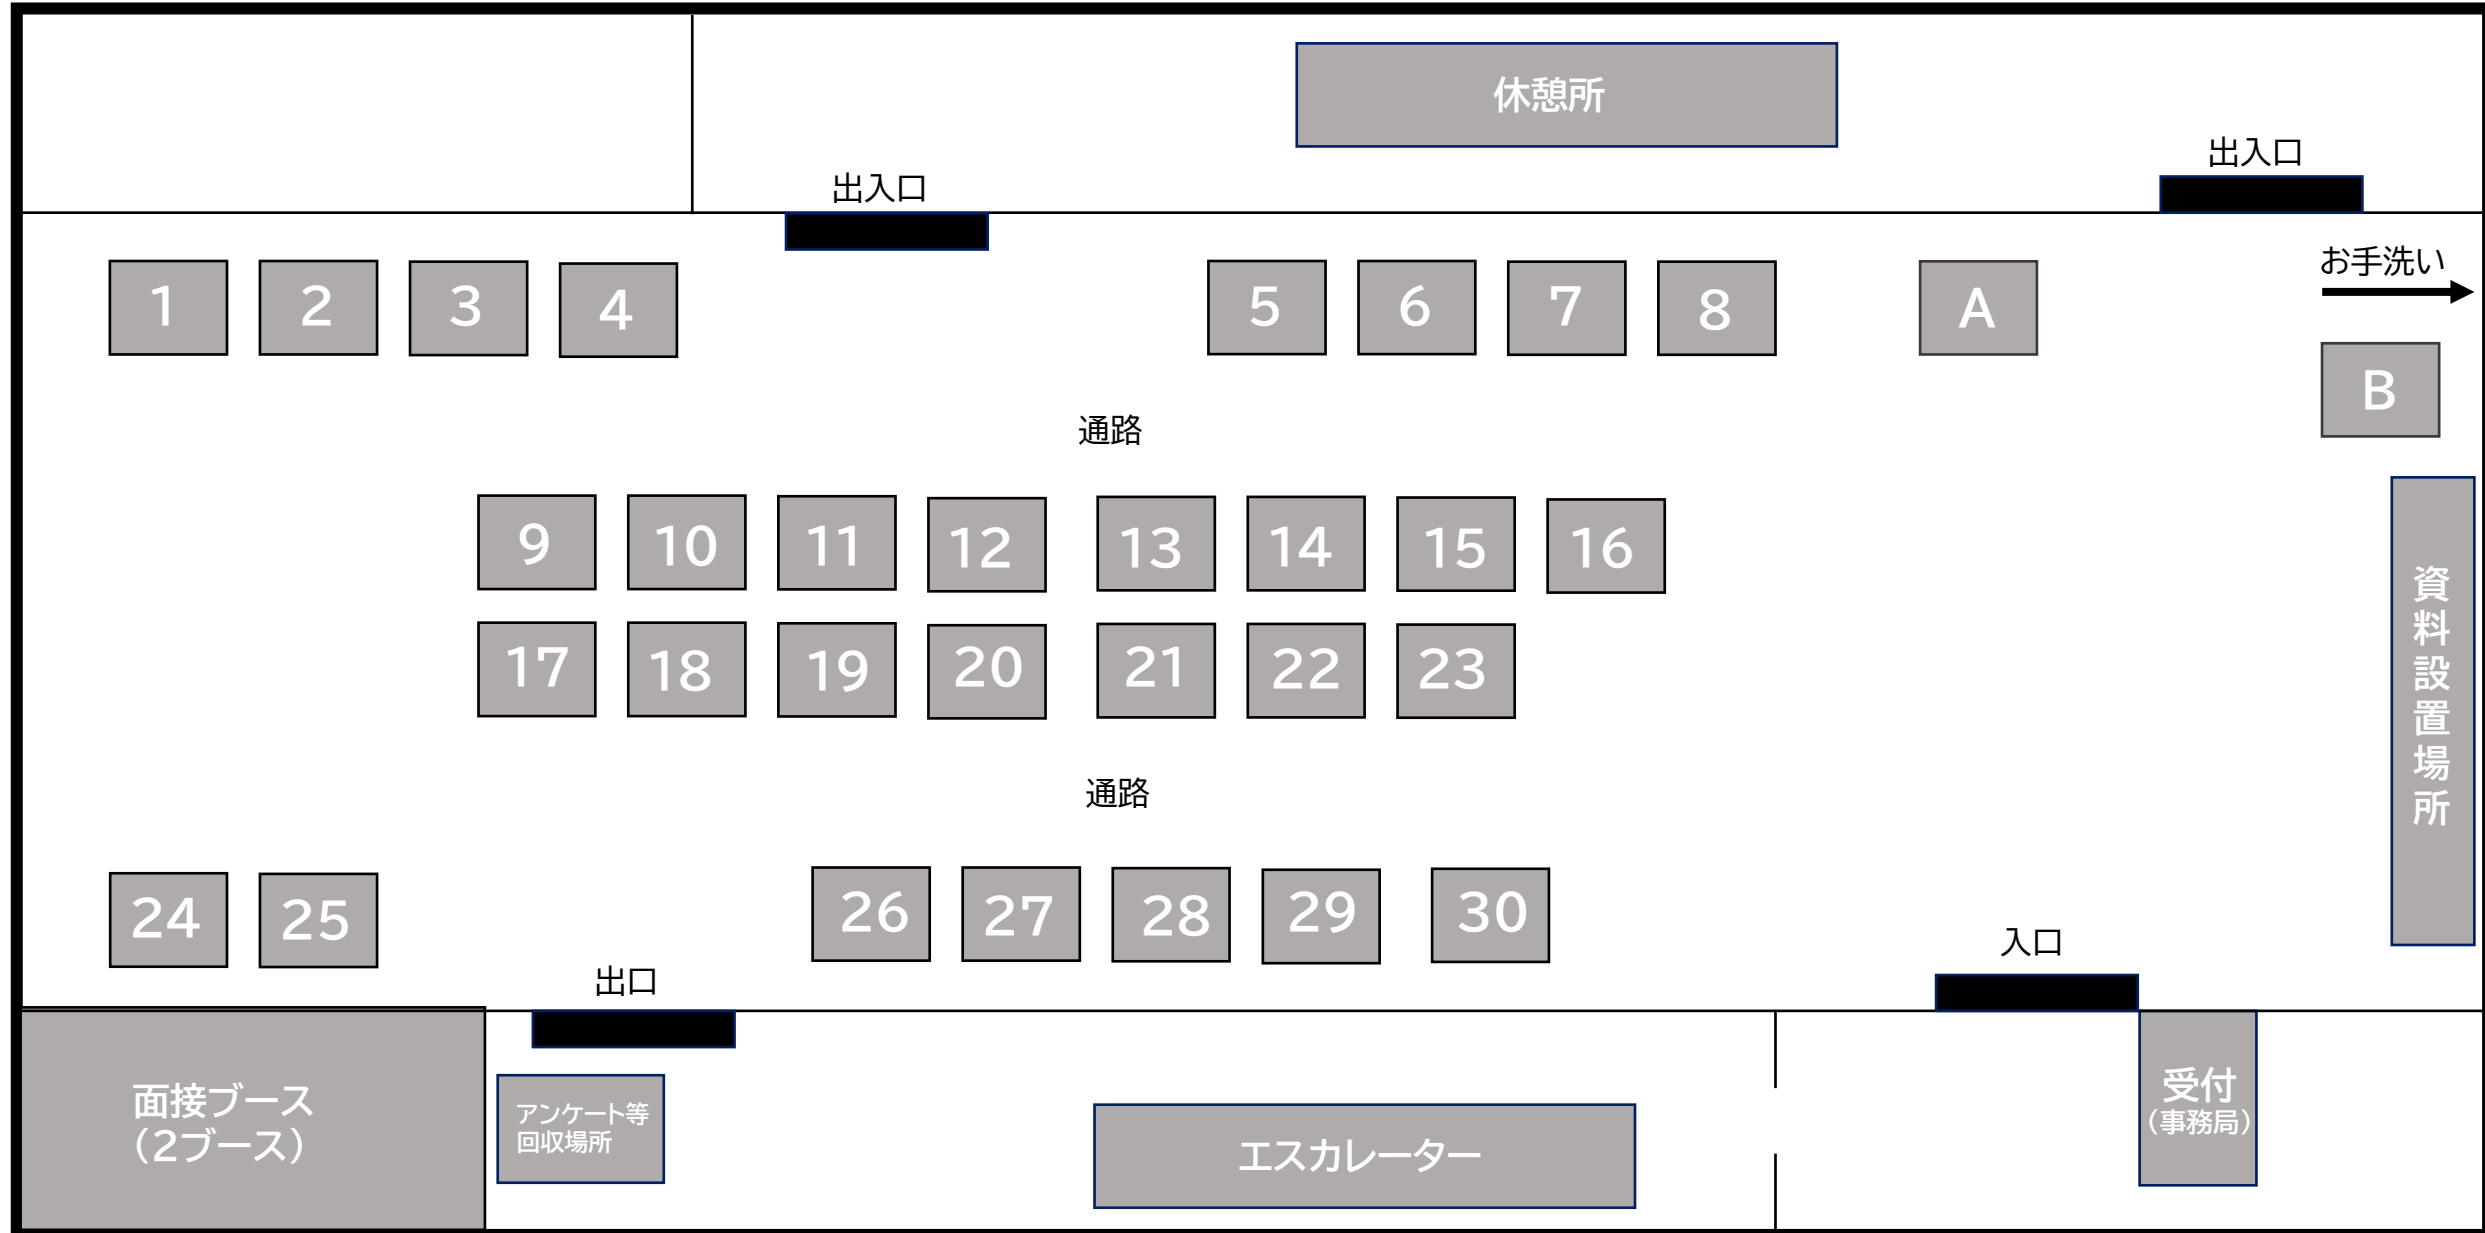

# 会場案内図

A	ハローワークブース (就職相談コーナー)	B	さぼ笑みブース (情報提供・保育のお仕事相談・お仕事探しのサポート等)
---	-------------------------	---	--

ブースNo	法人名	園名	掲載頁
1	浅利教育学園グループ	認定こども園 北郷あゆみ幼稚園/認定こども園 宮の森メープル保育園 認定こども園 太平あずさ保育園/認定こども園 厚別さくら木保育園 認定こども園 西町さつき保育園	12~13
2	株式会社 アウラケア	あうら乳児保育園/あうら元町乳児保育園	14~15
3	社会福祉法人 青葉学園	麻生保育園	16~17
4	社会福祉法人 楽城会	栄南保育園/新陽保育園	18~19
5	スターグループ 株式会社	スター保育園 山鼻園/スター保育園 東苗穂10条園 スター保育園 南2条園/スター保育園 西屯田通園 スター保育園 前田園/みらい保育園 ブルーアロー新琴似西	20~21
6	社会福祉法人 浄照会	保育所型認定こども園 白石中央保育園	22~23
7	保育ママだんだん 合同会社	保育ママだんだん	24~25
8	株式会社 アドレ	じゅんのめ保育園/月寒じゅんのめ保育園 じゅんのめ幼児舎	26~27